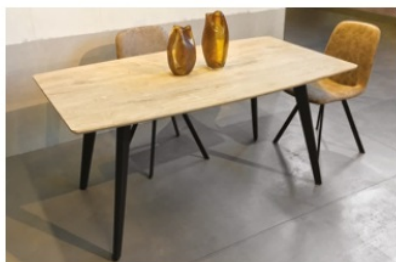

HERMES 160

COD. TP155

TAVOLO FISSO IN METALLO CON PIANO IN LAMINATO A BORDO DIAMANTATO.

STRUTTURA

0610
NERO SABBATO

PIANO

1738
BIANCO

1737
NATURALE

MISURE

L 160 P 90 H 75 cm